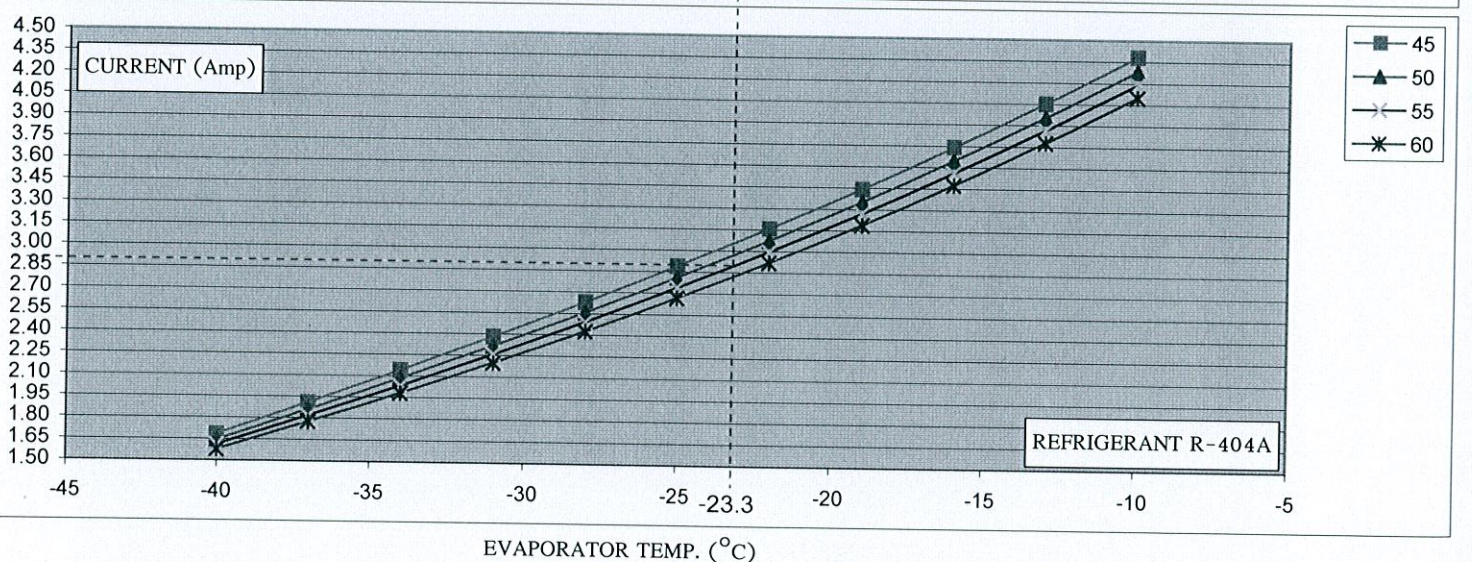

### RATED PERFORMANCE

**Cooling Capacity** 700 W  
**Power Input** 560 W  
**Current** 2.88 A.

EVAPORATOR TEMP. (°C)