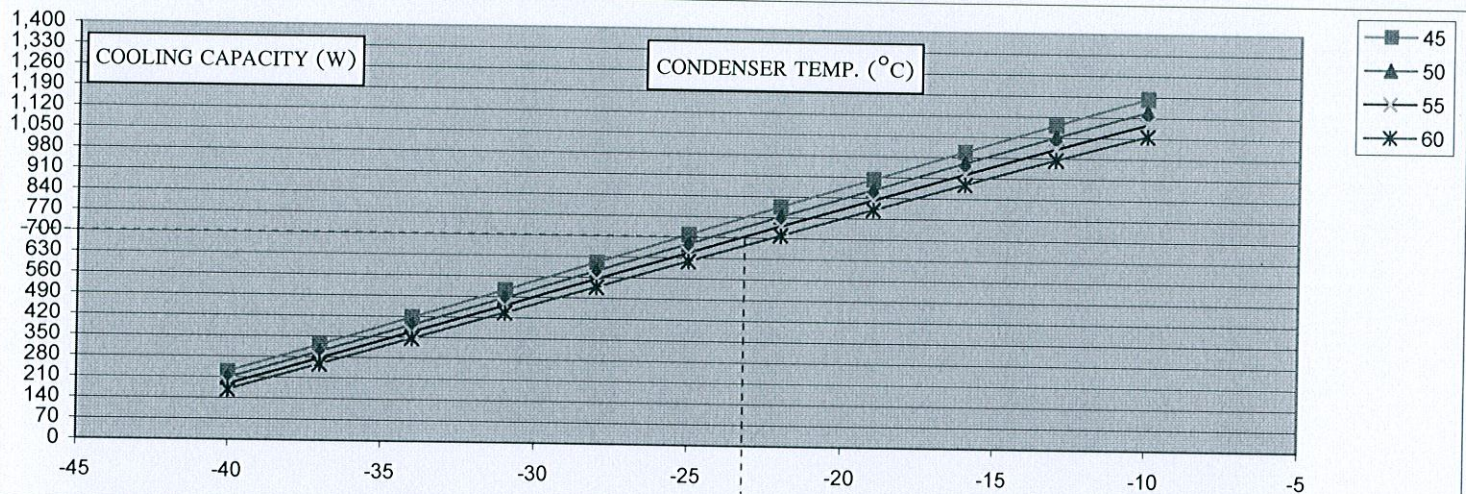

### RATED PERFORMANCE

**Cooling Capacity** 700 W  
**Power Input** 560 W  
**Current** 2.88 A.

EVAPORATOR TEMP. (°C)