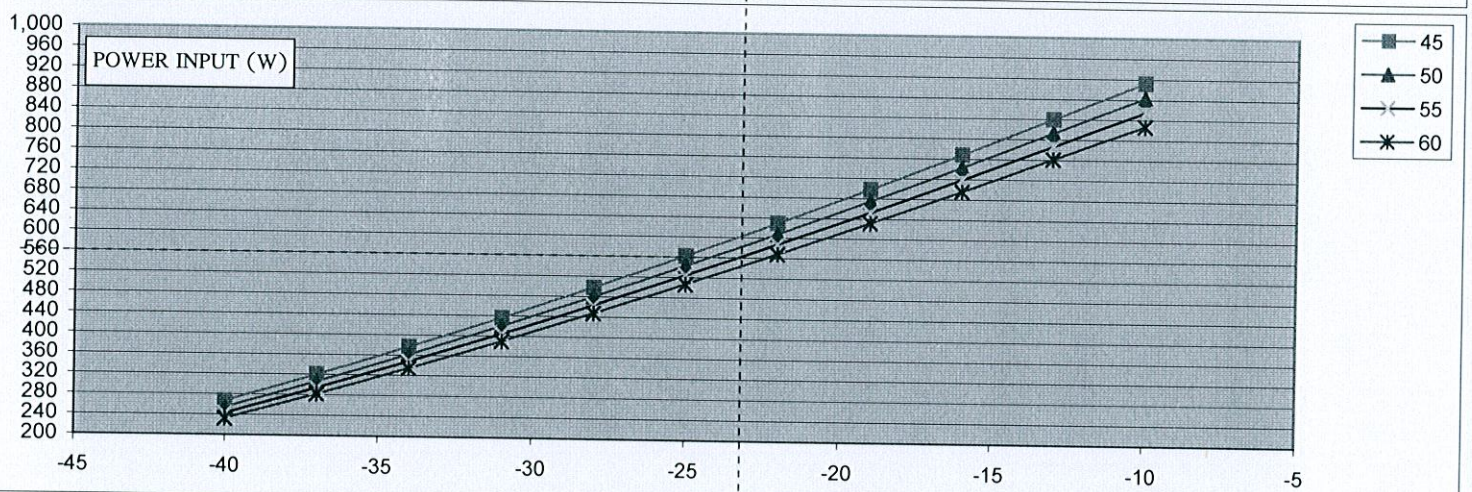

### RATED PERFORMANCE

**Cooling Capacity** 700 W  
**Power Input** 560 W  
**Current** 2.88 A.

EVAPORATOR TEMP. (°C)